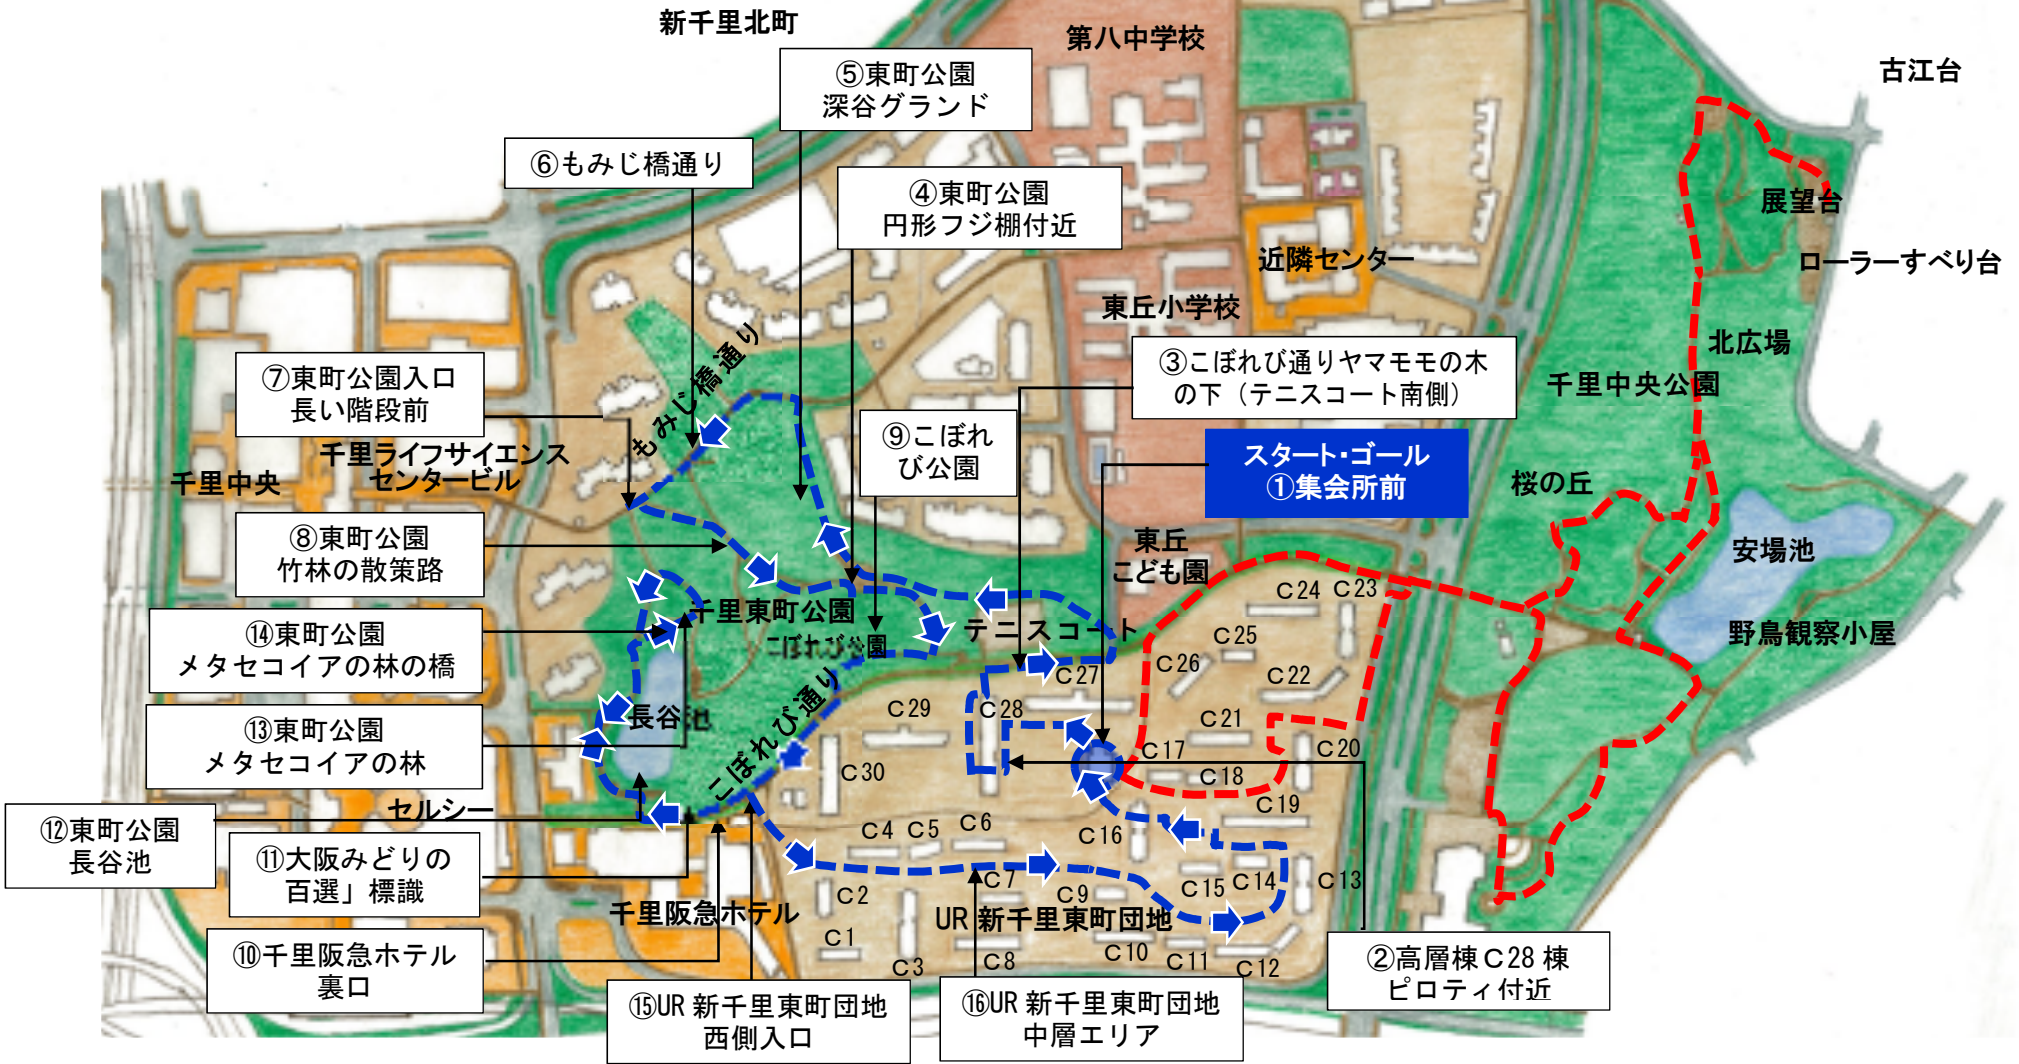

千里東町公園まち歩きコース ～Cグループ（反時計回り）～

千里東町公園まち歩きコース ～Dグループ（時計回り）～